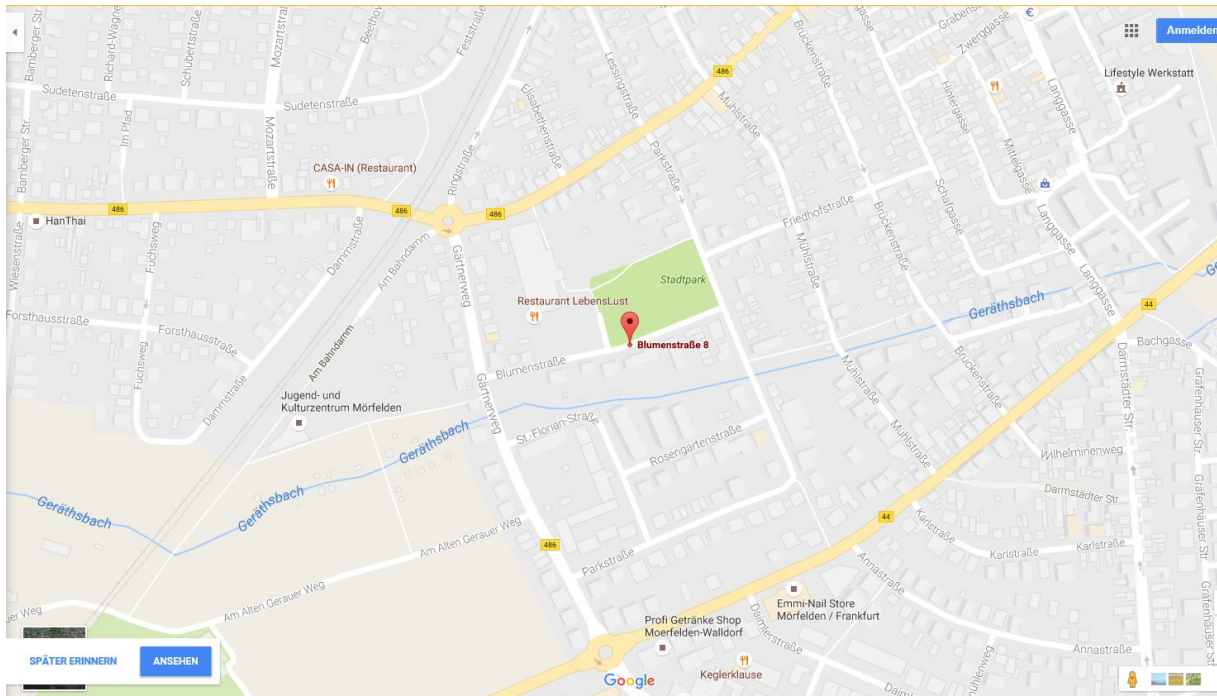

## Veranstaltungsort

## Anschrift

Kultur- und Tagungszentrum im „Bürgerhaus“  
Blumenstr. 8  
64546 Mörfelden-Walldorf  
[www.eventzentrum-moerfelden.de/](http://www.eventzentrum-moerfelden.de/)

Sehr günstige, verkehrsgeographische Lage zwischen den Großstädten Frankfurt, Wiesbaden, Mainz, Darmstadt (alle ca. 20 km entfernt) und direkt an der Autobahn A5. Der Flughafen Frankfurt ist nur wenige Autominuten entfernt sowie auch die Bahnlinie Frankfurt - Mannheim. Angenehme Ankunft mit direkter Anbindung an die A5 und über 80 Parkplätzen vor Ort.  
Das Kultur- und Tagungszentrum befindet sich im „Bürgerhaus“ von Mörfelden-Walldorf.

## Lageplan

<https://www.google.de/maps/place/Blumenstra%C3%9F+8,+64546+M%C3%B6rfelden-Walldorf/@49.9717284,8.555007,15z/data=!4m5!3m4!1s0x47bd75b66e960341:0x93fba16ace8dc172!8m2!3d49.971725!4d8.5637617>

## Anfahrt