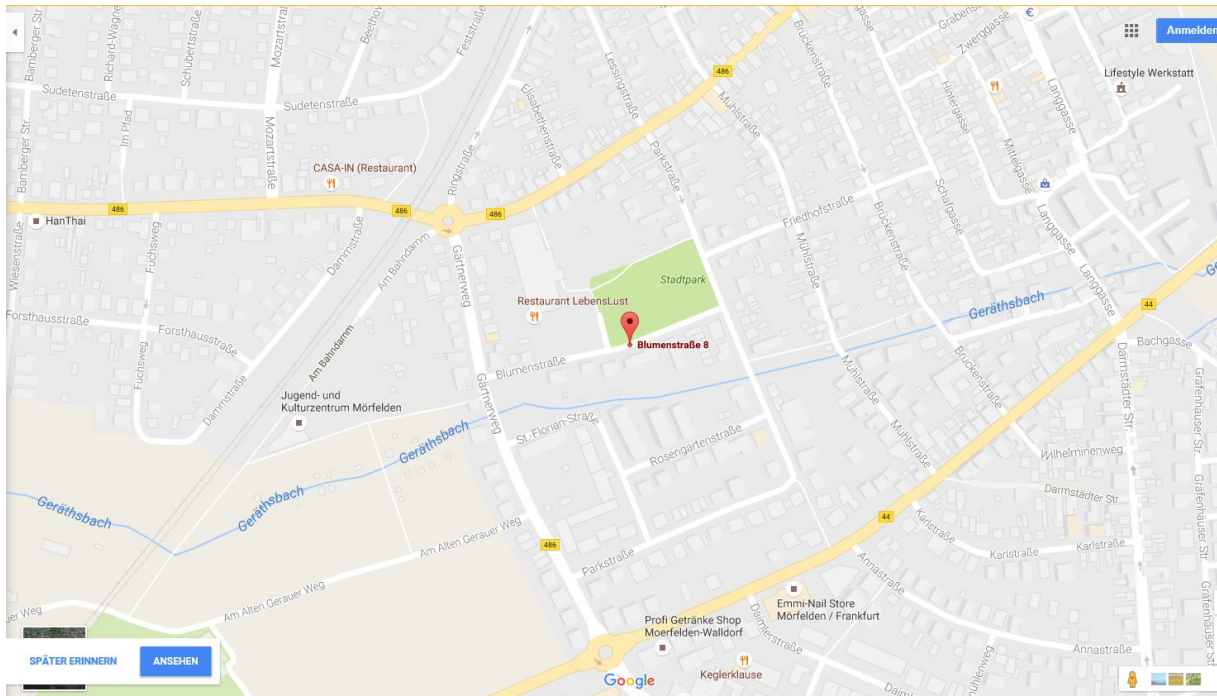

Anfahrtsbeschreibung

Presentation Rocket Day am 9.11.2018

Veranstaltungsort

Anschrift

Kultur- und Tagungszentrum im „Bürgerhaus“
Blumenstr. 8
64546 Mörfelden-Walldorf
www.eventzentrum-moerfelden.de/

Sehr günstige, verkehrsgeographische Lage zwischen den Großstädten Frankfurt, Wiesbaden, Mainz, Darmstadt (alle ca. 20 km entfernt) und direkt an der Autobahn A5. Der Flughafen Frankfurt ist nur wenige Autominuten entfernt sowie auch die Bahnlinie Frankfurt - Mannheim. Angenehme Ankunft mit direkter Anbindung an die A5 und über 80 Parkplätzen vor Ort.
Das Kultur- und Tagungszentrum befindet sich im „Bürgerhaus“ von Mörfelden-Walldorf.

Lageplan

<https://www.google.de/maps/place/Blumenstra%C3%9F+8,+64546+M%C3%B6rfelden-Walldorf/@49.9717284,8.555007,15z/data=!4m5!3m4!1s0x47bd75b66e960341:0x93fba16ace8dc172!8m2!3d49.971725!4d8.5637617>

Anfahrt

Anreise mit dem Auto

Von der A5: Ausfahrt Langen/Mörfelden, B486 geradeaus bis zum Kreisel vor der Bahnunterführung den Kreisel an der dritten Ausfahrt verlassen (Gärtnerweg), nach 100m links in die Blumenstraße einbiegen. Folgen Sie dem Schild „Bürgerhaus“.

Aus Richtung Groß-Gerau: Über die B44 bis zum Kreisel nach der Bahnunterführung, den Kreisel an der ersten Ausfahrt verlassen (Gärtnerweg), nach 100m links in die Blumenstraße einbiegen. Folgen Sie dem Schild „Bürgerhaus“.